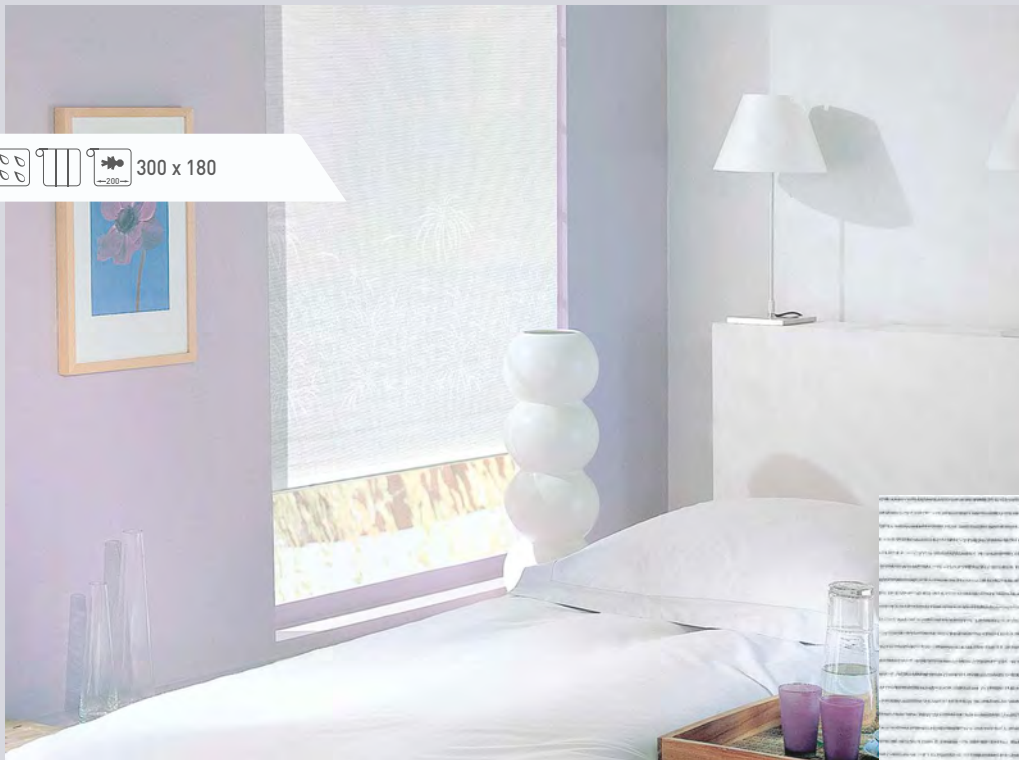

# RoMax

производственный холдинг

2 100% P 300 x 180

0225 серый

5102 голубой

2261 бежевый

3 100% C 300 x 180

0225 белый